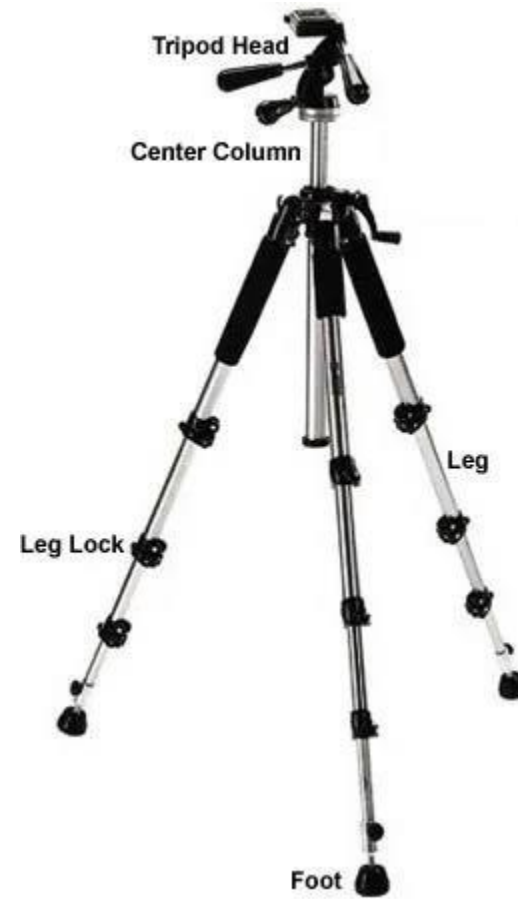

Mobile Phone Cameras

Τρίποδες

Χαρακτηριστικά

Συμπυγμένο μέγεθος

Μέγεθος – Μέγιστο ύψος επέκτασης

Φορτίο (βάρος φωτογραφικών μηχανών η καμερών που μπορούν να κρατήσουν με ασφάλεια)

Τύπος κεφαλής

Πόδια (π.χ. αντιολισθητικά από καουτσούκ, με αιχμές κρατούν το τρίποδο σταθερά στο έδαφος)