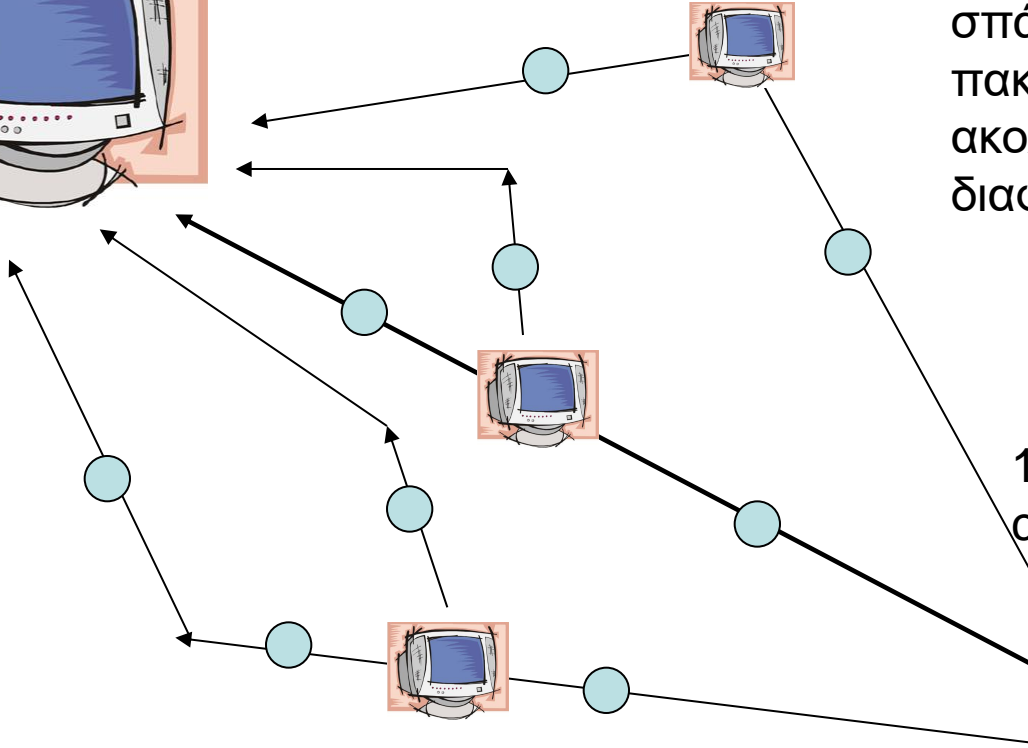

193.130.87.10 –  
cdm.uowm.gr

192.168.70.30

Στέλνει την πληροφορία της ιστοσελίδας σπάζοντας την όμως σε πακέτα τα οποία ακολουθούν διαφορετικές διαδρομές

193.130.87.10 –  
cdm.uowm.gr

192.168.70.30

Τέλος τα πακέτα  
ξαναμπάνουν στην  
αρχική σειρά για να  
λάβει ο υπολογιστής την  
πληροφορία

# Πηγές από το διαδίκτυο

- The journey of an IP Packet  
[https://www.youtube.com/watch?v=ewrBaIT\\_eBM](https://www.youtube.com/watch?v=ewrBaIT_eBM)
- Life of an IP Packet  
<http://www.youtube.com/watch?v=9BGWrLiT9qs>
- **How does the INTERNET work?**
- <https://www.youtube.com/watch?v=x3c1ih2NJEg>
- DNS  
<https://www.youtube.com/watch?v=2ZUxoi7YNgs>